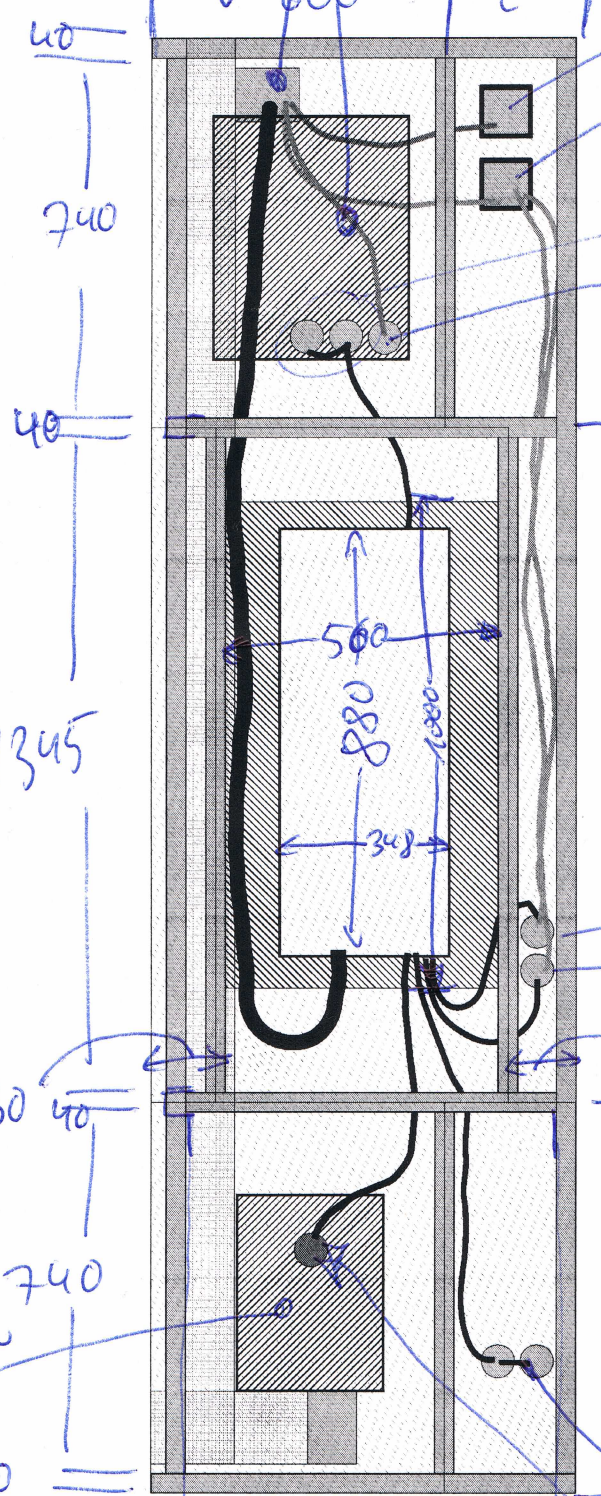

UV1/EG

Heizungs
Relais

Durchbruch
Reisicis für
400x500

1wzr
Klx

2x Steigdose
f. W
2x ATB
(W) 7B Wif

Flurlicht
Auflicht

Flur Steigdose
Für Statista

Reisicista
300x400
40